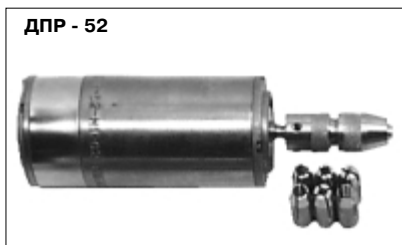

ДВИГАТЕЛИ МАЛОГАБАРИТНЫЕ (МИКРОДРЕЛИ)

Тип двигателя	Напряжение питания, В	Мощность, Вт	Частота вращения, об/мин	Крутящий момент, мН*м	Ток потребления, А
Д П М - 2 0					
01	29	0.5	9000	0.5	0.1
02	27	0.4	4000	1	0.1
04	6	0.04	2000	0.2	0.1
05	14	0.04	2000	0.2	0.1
06	27	1	9000	1.5	0.1
07	27	1	6000	2	0.1
08	27	1.3	4500	2	0.2
11	12	1.3	9000	1.5	0.4
12	12	1.3	6000	2	0.4
13	12	0.5	4500	1.5	0.3
14	12	0.5	2500	1	0.3
16	6	1	9000	1	0.7
17	6	1	6000	1.5	0.7
Д П Р - 5 2					
01	27	8.5	9000	10	0.5
02	27	6.3	6000	10	0.4
03	27	4.6	4500	10	0.3
04	27	2.8	2500	10	0.16
05	12	8.5	9000	10	1.2
06	12	6.3	6000	10	0.8
07	12	4.6	4500	10	0.6
08	12	2.8	2500	10	0.3
Д П Р - 5 2М					
01	27	8.5	9000	10	0.5
02	27	6.3	6000	10	0.4
03	27	4.6	4500	10	0.3
04	27	2.8	2500	10	0.16
05	12	8.5	9000	10	1.2
06	12	6.3	6000	10	0.8
07	12	4.6	4500	10	0.6
08	12	2.8	2500	10	0.3