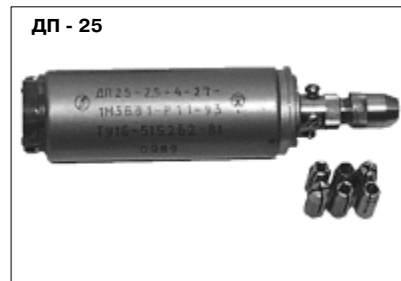

ДВИГАТЕЛИ МАЛОГАБАРИТНЫЕ (МИКРОДРЕЛИ)

Тип двигателя	Напряжение питания, В	Мощность, Вт	Частота вращения, об/мин	Крутящий момент, мН*м	Ток потребления, А
Д П М - 2 0					
01	29	0.5	9000	0.5	0.1
02	27	0.4	4000	1	0.1
04	6	0.04	2000	0.2	0.1
05	14	0.04	2000	0.2	0.1
06	27	1	9000	1.5	0.1
07	27	1	6000	2	0.1
08	27	1.3	4500	2	0.2
11	12	1.3	9000	1.5	0.4
12	12	1.3	6000	2	0.4
13	12	0.5	4500	1.5	0.3
14	12	0.5	2500	1	0.3
16	6	1	9000	1	0.7
17	6	1	6000	1.5	0.7
Д П Р - 5 2					
01	27	8.5	9000	10	0.5
02	27	6.3	6000	10	0.4
03	27	4.6	4500	10	0.3
04	27	2.8	2500	10	0.16
05	12	8.5	9000	10	1.2
06	12	6.3	6000	10	0.8
07	12	4.6	4500	10	0.6
08	12	2.8	2500	10	0.3
Д П Р - 5 2М					
01	27	8.5	9000	10	0.5
02	27	6.3	6000	10	0.4
03	27	4.6	4500	10	0.3
04	27	2.8	2500	10	0.16
05	12	8.5	9000	10	1.2
06	12	6.3	6000	10	0.8
07	12	4.6	4500	10	0.6
08	12	2.8	2500	10	0.3