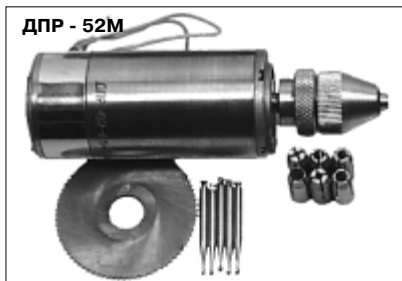

ДВИГАТЕЛИ МАЛОГАБАРИТНЫЕ (МИКРОДРЕЛИ)

Тип двигателя	Напряжение питания, В	Мощность, Вт	Частота вращения, об/мин	Крутящий момент, мН*м	Ток потребления, А
Д П М - 2 0					
01	29	0.5	9000	0.5	0.1
02	27	0.4	4000	1	0.1
04	6	0.04	2000	0.2	0.1
05	14	0.04	2000	0.2	0.1
06	27	1	9000	1.5	0.1
07	27	1	6000	2	0.1
08	27	1.3	4500	2	0.2
11	12	1.3	9000	1.5	0.4
12	12	1.3	6000	2	0.4
13	12	0.5	4500	1.5	0.3
14	12	0.5	2500	1	0.3
16	6	1	9000	1	0.7
17	6	1	6000	1.5	0.7
Д П Р - 5 2					
01	27	8.5	9000	10	0.5
02	27	6.3	6000	10	0.4
03	27	4.6	4500	10	0.3
04	27	2.8	2500	10	0.16
05	12	8.5	9000	10	1.2
06	12	6.3	6000	10	0.8
07	12	4.6	4500	10	0.6
08	12	2.8	2500	10	0.3
Д П Р - 5 2М					
01	27	8.5	9000	10	0.5
02	27	6.3	6000	10	0.4
03	27	4.6	4500	10	0.3
04	27	2.8	2500	10	0.16
05	12	8.5	9000	10	1.2
06	12	6.3	6000	10	0.8
07	12	4.6	4500	10	0.6
08	12	2.8	2500	10	0.3