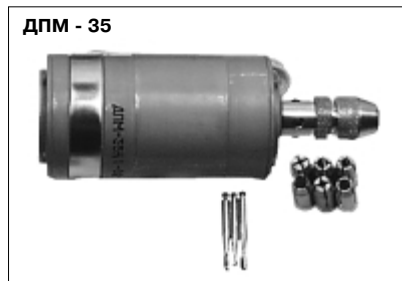

ДВИГАТЕЛИ МАЛОГАБАРИТНЫЕ (МИКРОДРЕЛИ)

Тип двигателя	Напряжение питания, В	Мощность, Вт	Частота вращения, об/мин	Крутящий момент, мН*м	Ток потребления, А
Д П М - 2 0					
01	29	0.5	9000	0.5	0.1
02	27	0.4	4000	1	0.1
04	6	0.04	2000	0.2	0.1
05	14	0.04	2000	0.2	0.1
06	27	1	9000	1.5	0.1
07	27	1	6000	2	0.1
08	27	1.3	4500	2	0.2
11	12	1.3	9000	1.5	0.4
12	12	1.3	6000	2	0.4
13	12	0.5	4500	1.5	0.3
14	12	0.5	2500	1	0.3
16	6	1	9000	1	0.7
17	6	1	6000	1.5	0.7
Д П Р - 5 2					
01	27	8.5	9000	10	0.5
02	27	6.3	6000	10	0.4
03	27	4.6	4500	10	0.3
04	27	2.8	2500	10	0.16
05	12	8.5	9000	10	1.2
06	12	6.3	6000	10	0.8
07	12	4.6	4500	10	0.6
08	12	2.8	2500	10	0.3
Д П Р - 5 2М					
01	27	8.5	9000	10	0.5
02	27	6.3	6000	10	0.4
03	27	4.6	4500	10	0.3
04	27	2.8	2500	10	0.16
05	12	8.5	9000	10	1.2
06	12	6.3	6000	10	0.8
07	12	4.6	4500	10	0.6
08	12	2.8	2500	10	0.3